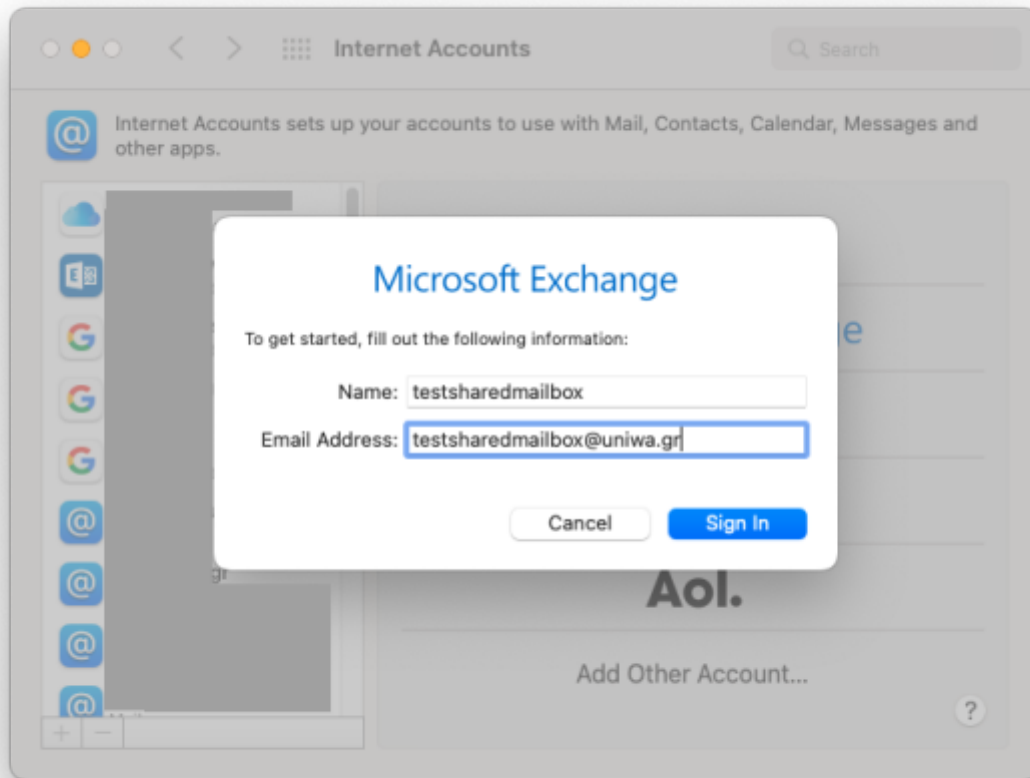

4. Στο επόμενο παράθυρο επιλέξτε πάλι “Sign In”