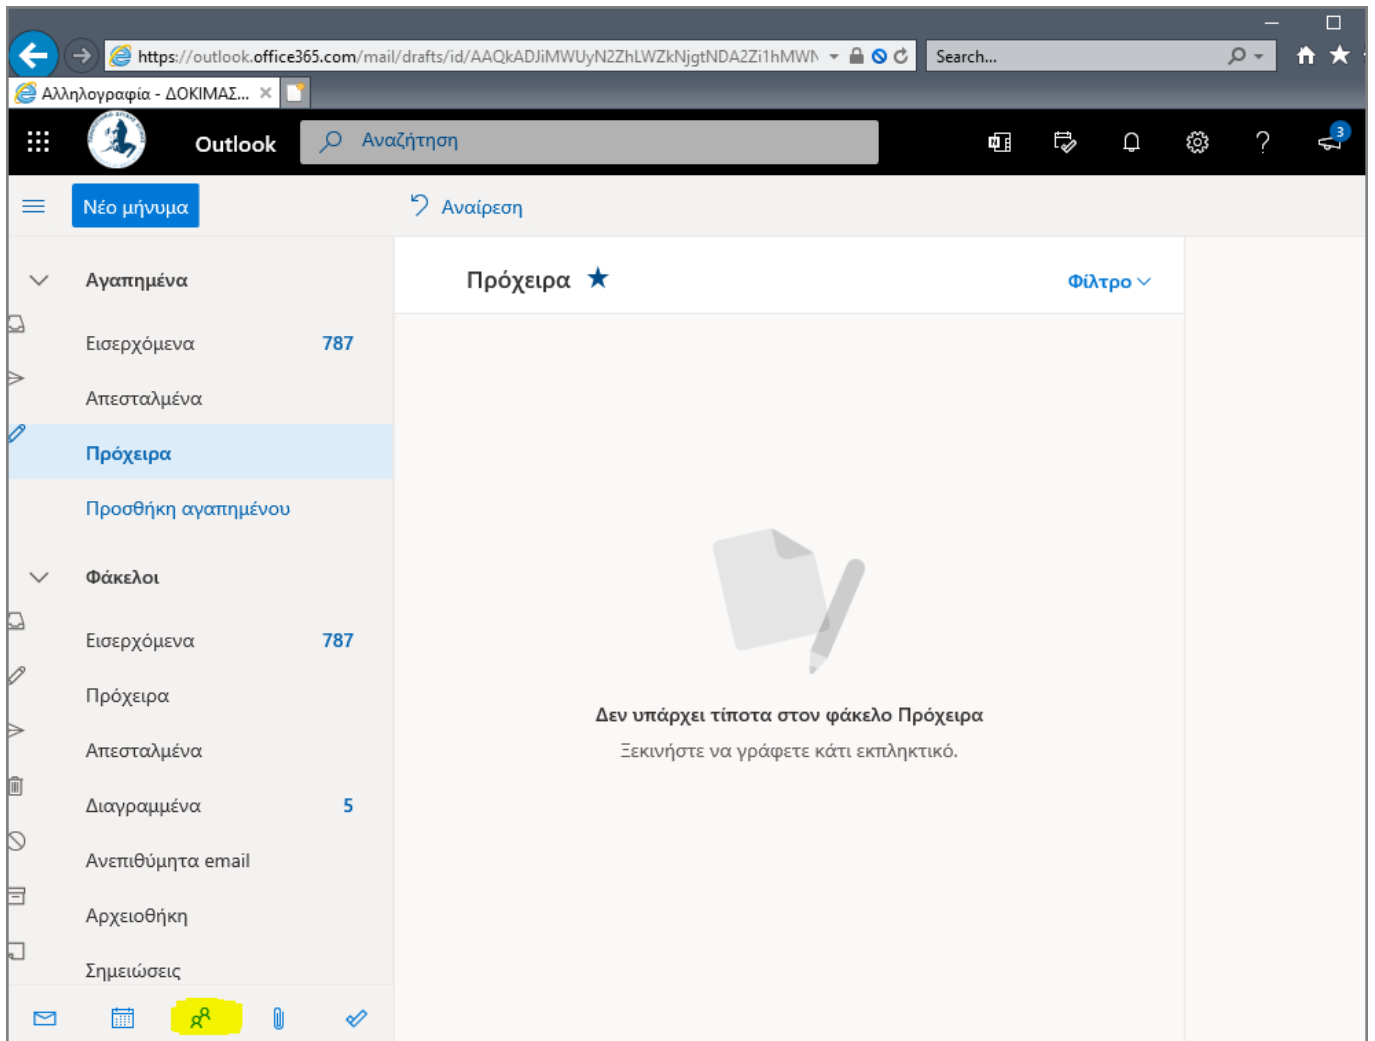

Οδηγίες για αναζήτηση mail διευθύνσεων

Τελευταία Ενημέρωση 18/11/2020

Οδηγίες για αναζήτηση mail διευθύνσεων

Τα βήματα που πρέπει να ακολουθήσετε ώστε να αναζητήσετε το ιδρυματικό email ενός χρήστη είναι τα παρακάτω:

1. Κάνετε login στην σελίδα <http://webmail.uniwa.gr>

2. Πατάτε κάτω αριστερά πάνω στο εικονίδιο που μοιάζει με δύο ανθρωπάκια.

3. Στην σελίδα που θα εμφανιστεί, πηγαίνετε στην αναζήτηση (στο κέντρο και πάνω της οθόνης). Εδώ μπορείτε να αναζητήσετε το mail ενός χρήστη με βάση το ονοματεπώνυμο του.