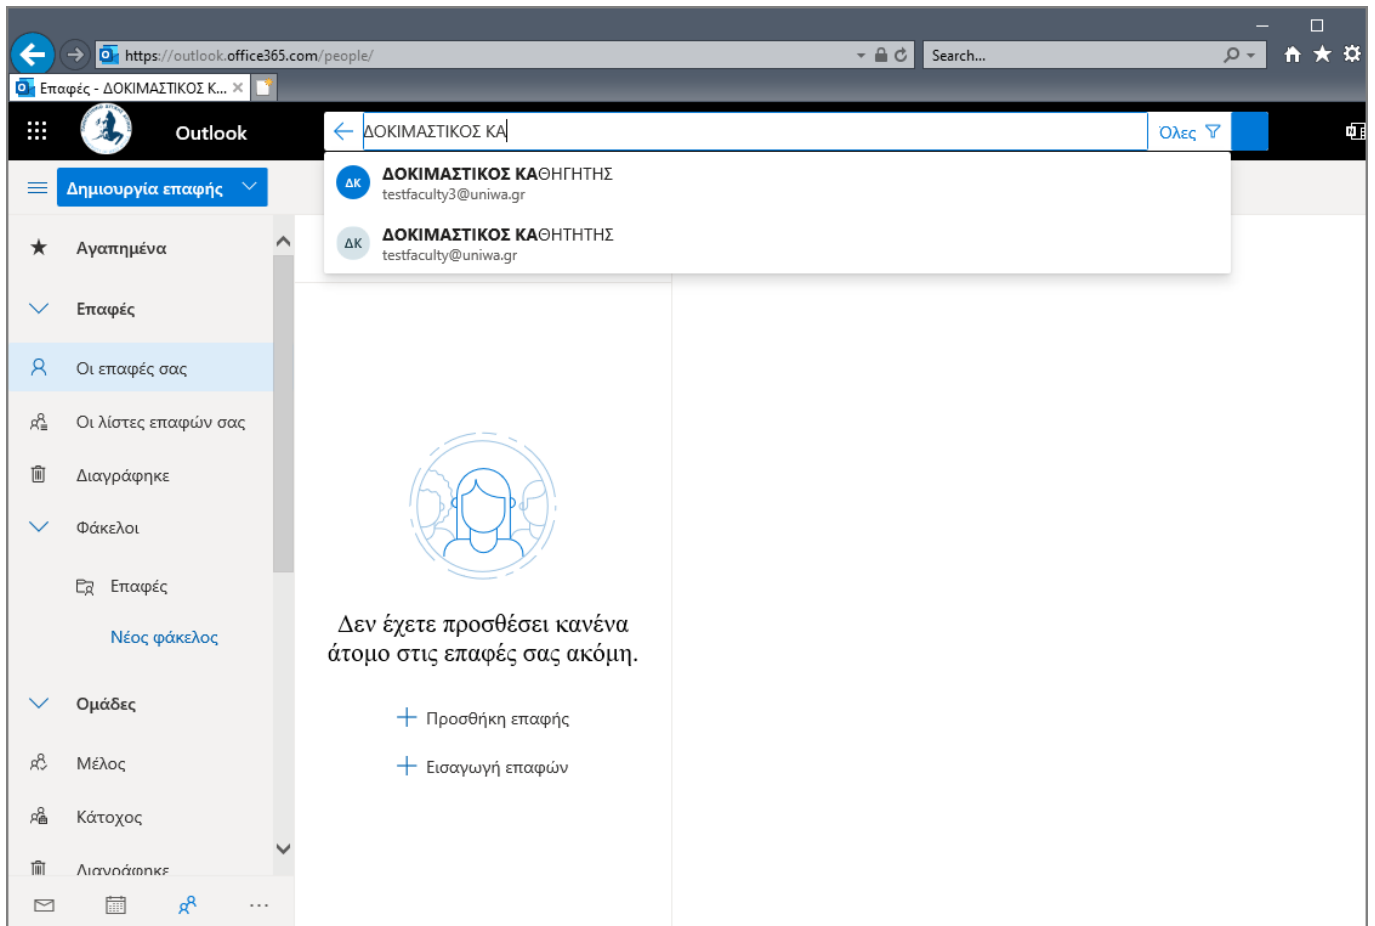

Οδηγίες για αναζήτηση mail διευθύνσεων

Τελευταία Ενημέρωση 18/11/2020

Οδηγίες για αναζήτηση mail διευθύνσεων

Τα βήματα που πρέπει να ακολουθήσετε ώστε να αναζητήσετε το ιδρυματικό email ενός χρήστη είναι τα παρακάτω:

1. Κάνετε login στην σελίδα <http://webmail.uniwa.gr>

2. Πατάτε κάτω αριστερά πάνω στο εικονίδιο που μοιάζει με δύο ανθρωπάκια.

3. Στην σελίδα που θα εμφανιστεί, πηγαίνετε στην αναζήτηση (στο κέντρο και πάνω της οθόνης). Εδώ μπορείτε να αναζητήσετε το mail ενός χρήστη με βάση το ονοματεπώνυμο του.