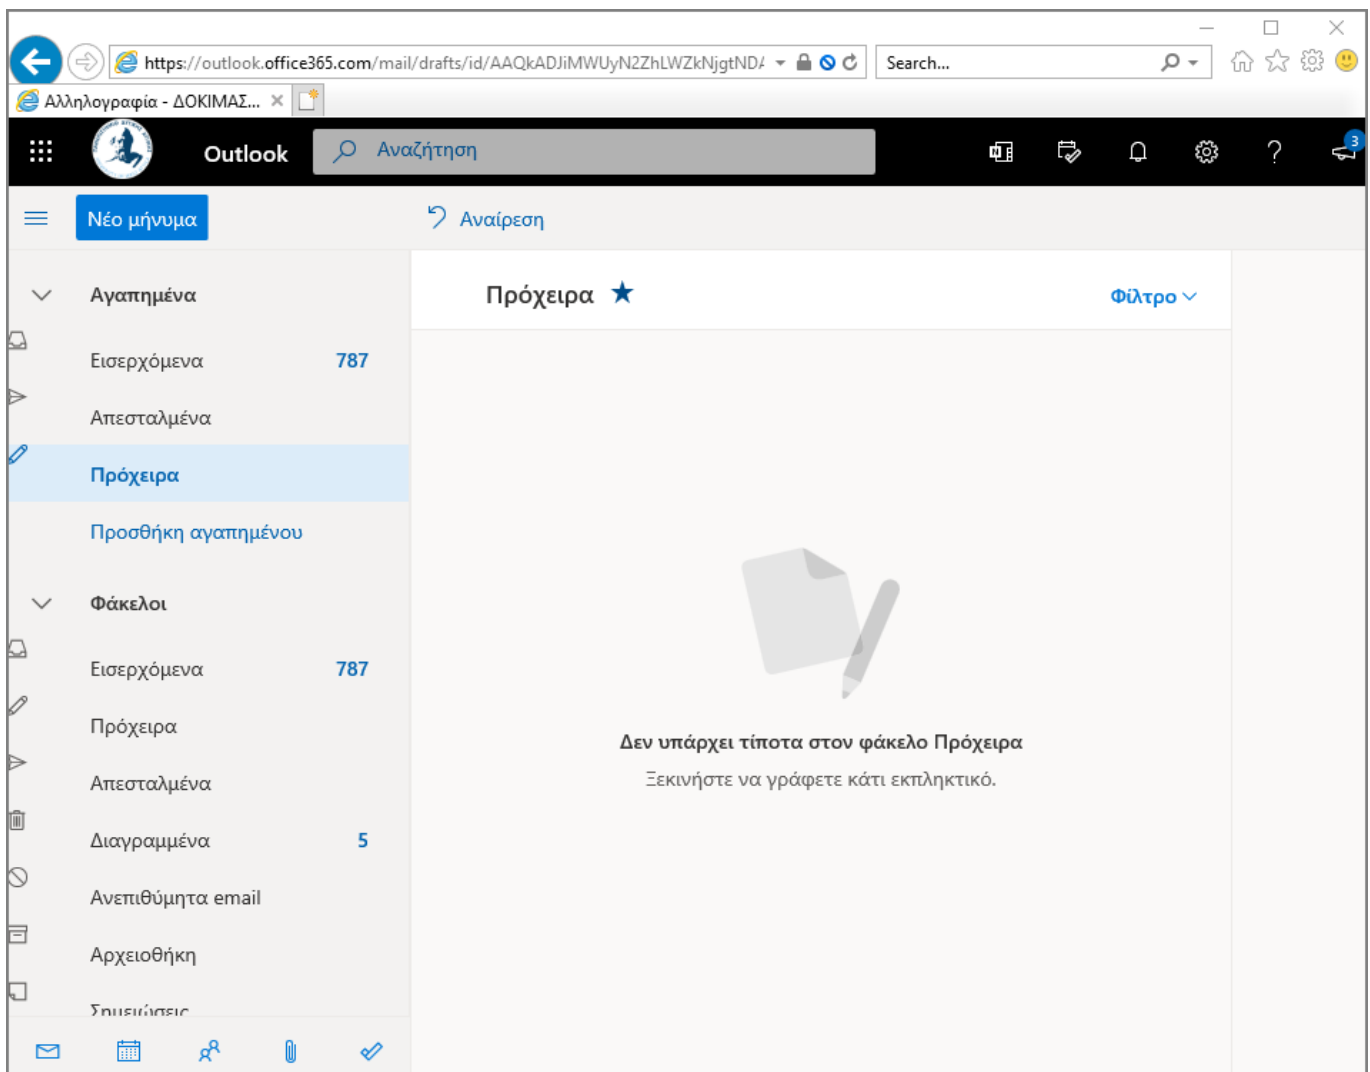

## Οδηγίες για αναζήτηση mail διευθύνσεων

Τα βήματα που πρέπει να ακολουθήσετε ώστε να αναζητήσετε το ιδρυματικό email ενός χρήστη είναι τα παρακάτω:

1. Κάνετε login στην σελίδα <http://webmail.uniwa.gr>