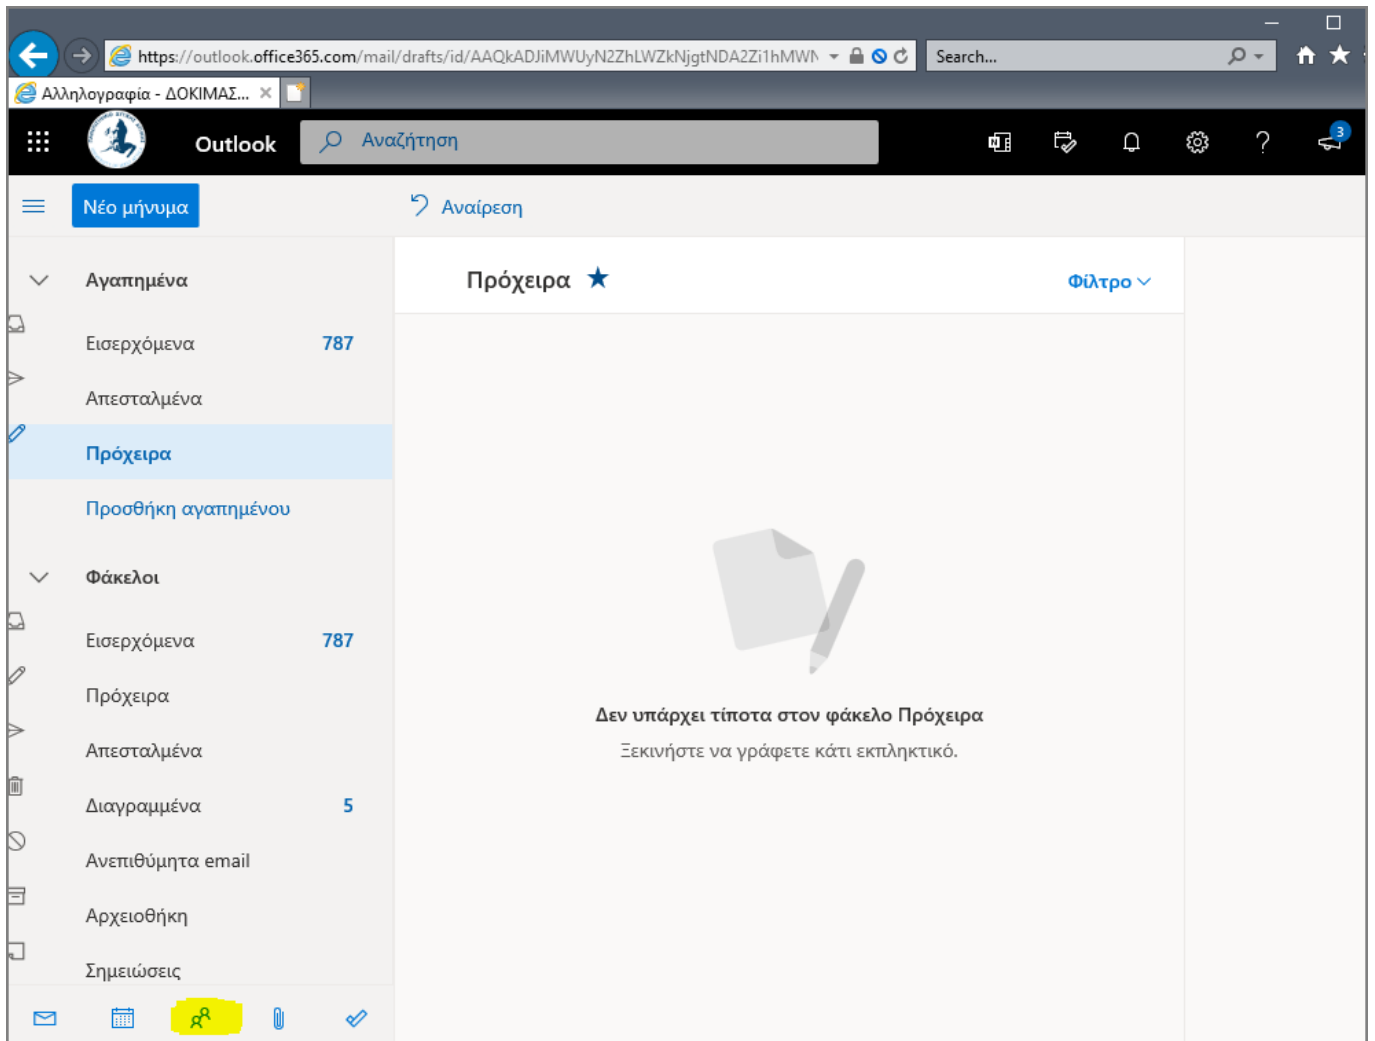

3. Στην σελίδα που θα εμφανιστεί, πηγαίνετε στην αναζήτηση (στο κέντρο και πάνω της οθόνης). Εδώ μπορείτε να αναζητήσετε το mail ενός χρήστη με βάση το ονοματεπώνυμο του.