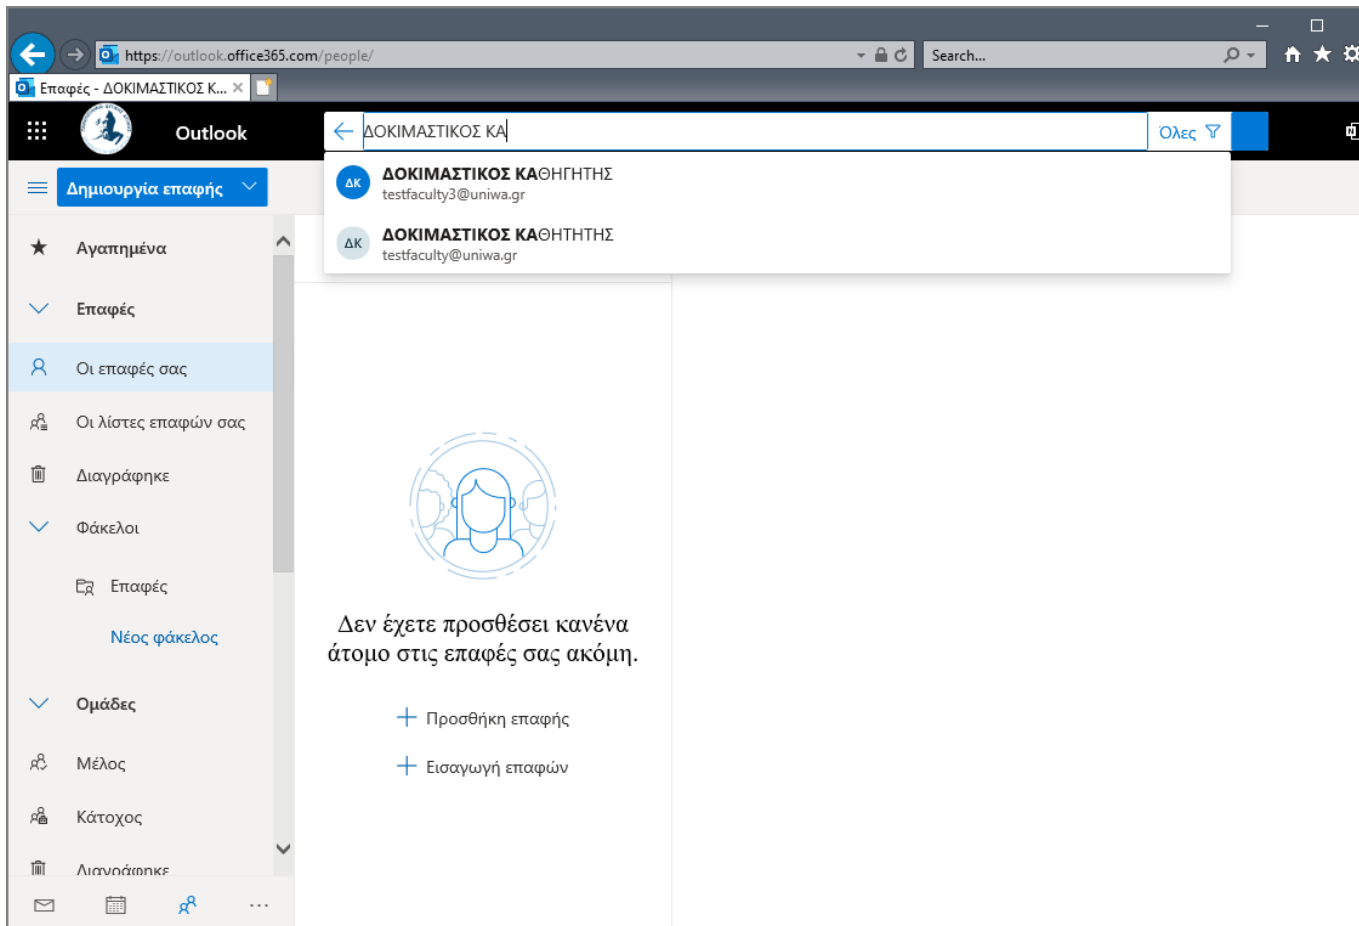

## Οδηγίες για αναζήτηση mail διευθύνσεων

Τα βήματα που πρέπει να ακολουθήσετε ώστε να αναζητήσετε το ιδρυματικό email ενός χρήστη είναι τα παρακάτω:

1. Κάνετε login στην σελίδα <http://webmail.uniwa.gr>

2. Πατάτε κάτω αριστερά πάνω στο εικονίδιο που μοιάζει με δύο ανθρωπάκια.

3. Στην σελίδα που θα εμφανιστεί, πηγαίνετε στην αναζήτηση (στο κέντρο και πάνω της οθόνης). Εδώ μπορείτε να αναζητήσετε το mail ενός χρήστη με βάση το ονοματεπώνυμο του.