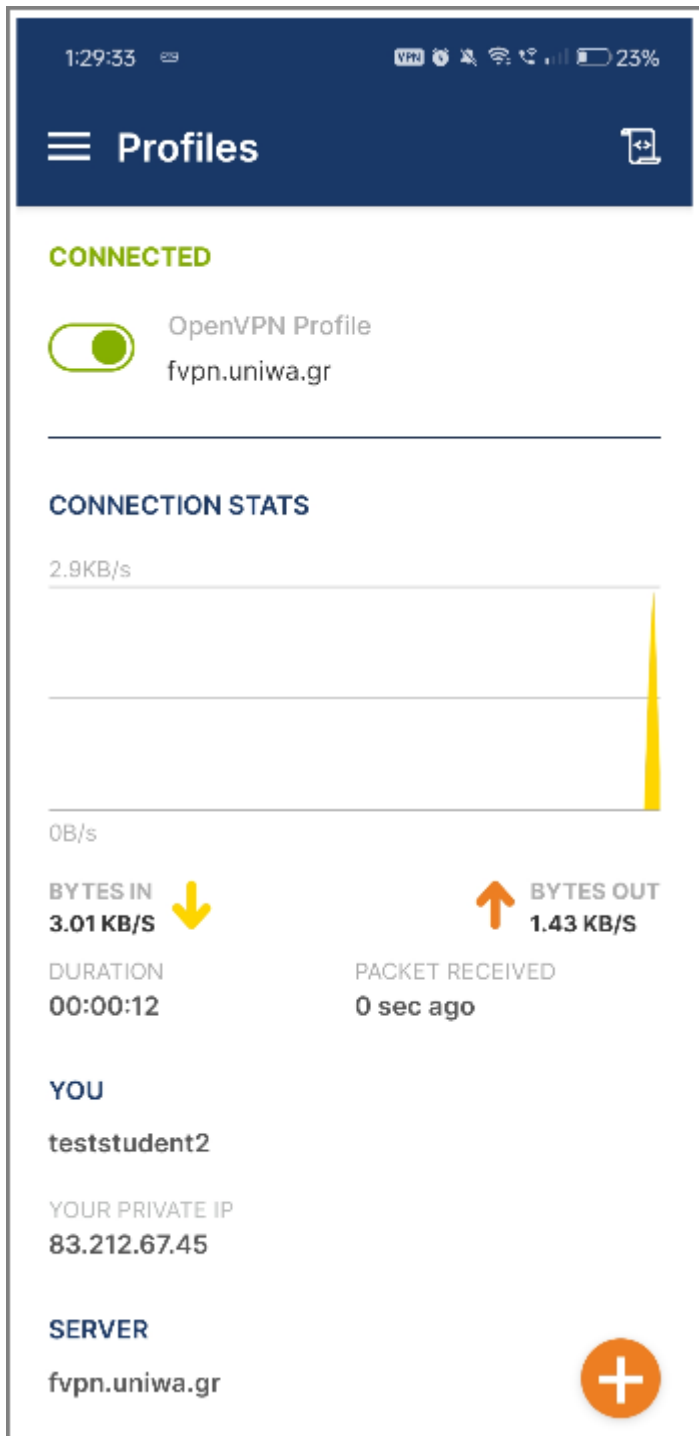

1:25:45 23%

← Edit Profile **SAVE**

Profile Name
fvpn.uniwa.gr

Server Hostname (locked)
software.uniwa.gr

Server Override (optional)

Username
teststudent2

Save password

Password
.....

Profile ID
Unique identifier of this profile
1717323743535

SET CONNECT SHORTCUT

DELETE PROFILE ADD PROXY

6. Για συνδεθείτε επιλέγεται το κουμπί αριστερά από το όνομα της σύνδεσης.

7. Αν εμφανιστεί το μήνυμα ότι το profile δεν εμπεριέχει client certificate επιλέγετε Continue.

8. Εφόσον η σύνδεση σας είναι επιτυχής, στην εφαρμογή θα αναγράφεται το μήνυμα “CONNECTED”.

From: <https://wiki.noc.uniwa.gr/> - **UNIWA NOC Documentation Wiki**

Permanent link: https://wiki.noc.uniwa.gr/doku.php?id=openvpn_service_android