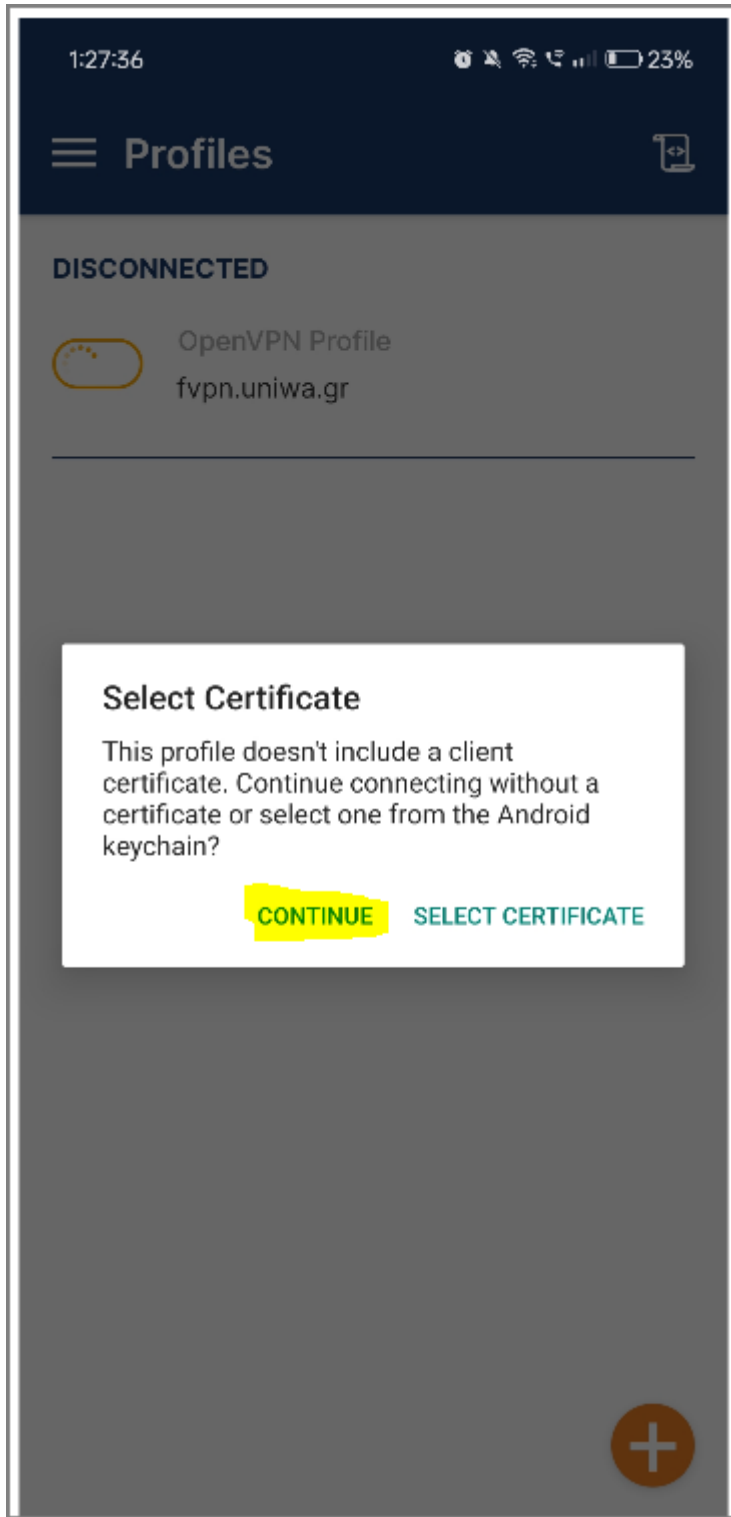

Οδηγίες εγκατάστασης

1. Κατεβάζετε(download) και εγκαθιστάτε την εφαρμογή OpenVPN Connect από το Google Play Store.

2. Ανοίγετε την εφαρμογή (και αποδέχεστε τους όρους χρήσης της). Μετά την αποδοχή των όρων χρήσης εμφανίζεται η παρακάτω εικόνα:

1:25:45 23%

← Edit Profile **SAVE**

Profile Name
fvpn.uniwa.gr

Server Hostname (locked)
software.uniwa.gr

Server Override (optional)

Username
teststudent2

Save password

Password
.....

Profile ID
Unique identifier of this profile
1717323743535

SET CONNECT SHORTCUT

DELETE PROFILE ADD PROXY

6. Για συνδεθείτε επιλέγεται το κουμπί αριστερά από το όνομα της σύνδεσης.

7. Αν εμφανιστεί το μήνυμα ότι το profile δεν εμπεριέχει client certificate επιλέγετε Continue.

8. Εφόσον η σύνδεση σας είναι επιτυχής, στην εφαρμογή θα αναγράφεται το μήνυμα “CONNECTED”.

From: <https://wiki.noc.uniwa.gr/> - **UNIWA NOC Documentation Wiki**

Permanent link: https://wiki.noc.uniwa.gr/doku.php?id=openvpn_service_android