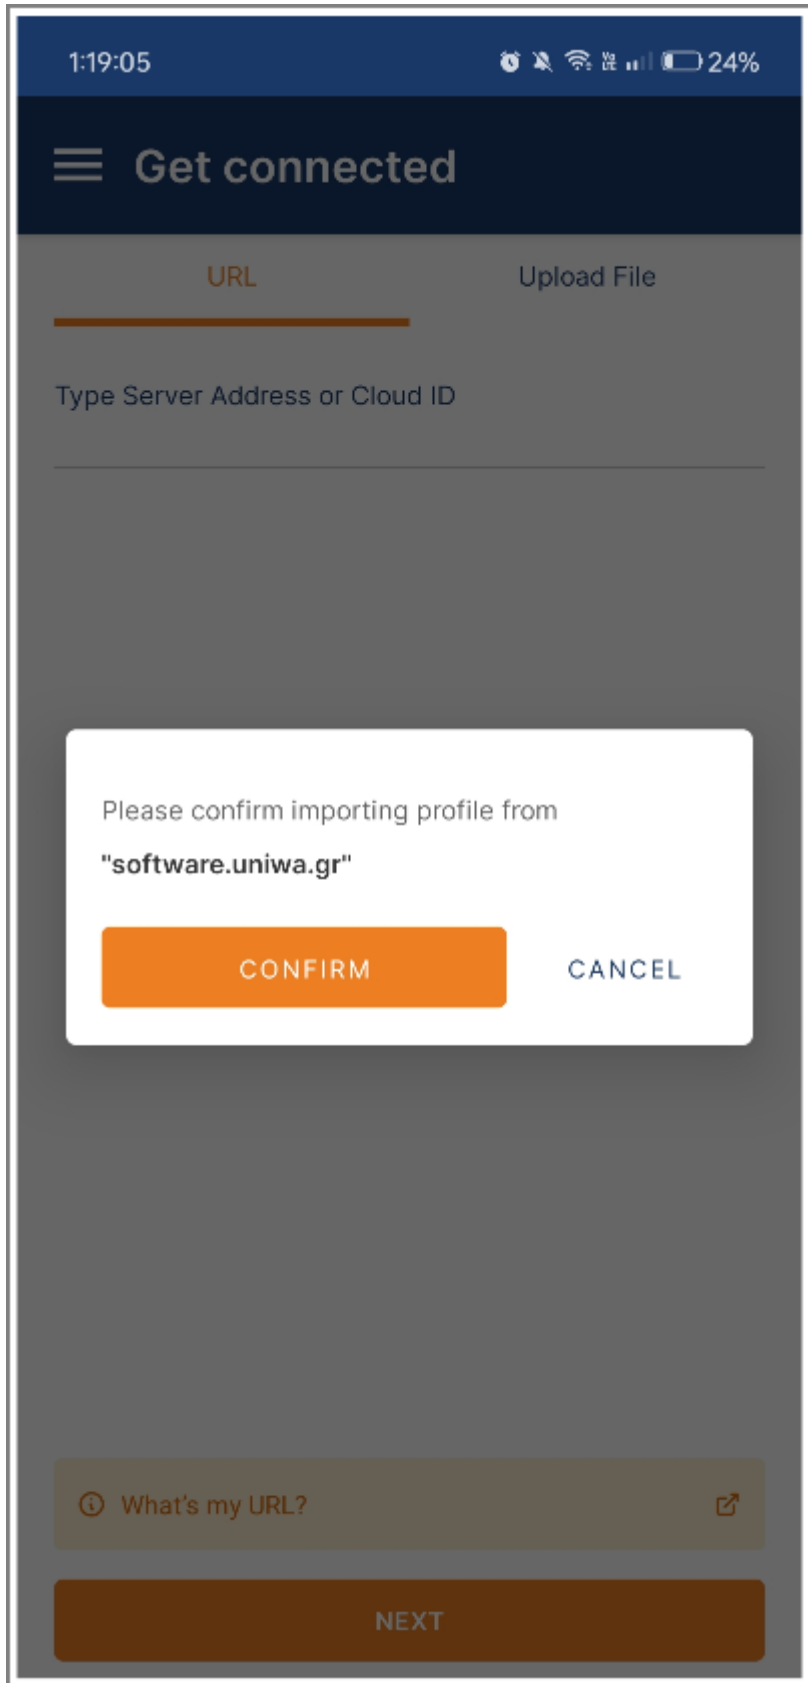

4. Μετά την επιβεβαίωση, θα εμφανιστεί η οθόνη με τα profiles. Κάνετε κλικ στο εικονίδιο με το μολύβι για να επεξεργαστείτε το προφίλ σας στο Πανεπιστήμιο μας.