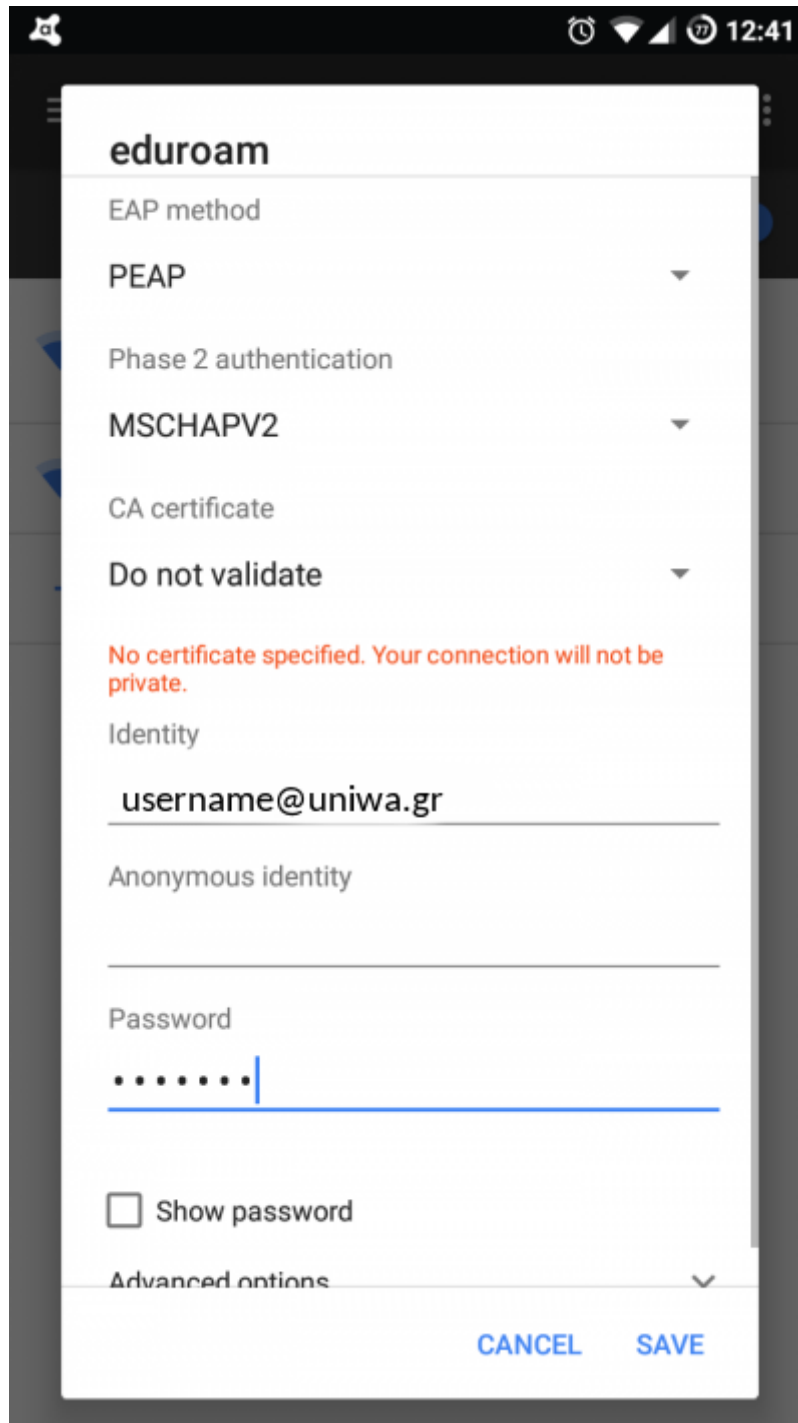

Γενικές οδηγίες σύνδεσης στο δίκτυο eduroam για Android

Τελευταία Ενημέρωση 29/04/2026

Εισαγωγή

Η σύνδεση στο δίκτυο eduroam του Πανεπιστημίου Δυτικής Αττικής ακολουθεί τις προδιαγραφές του ακαδημαϊκού δικτύου eduroam. Είναι ένα δίκτυο που εφαρμόζει πιστοποίηση χρηστών μέσω του προτύπου IEEE 802.1x παρέχοντας κρυπτογράφηση στην ανταλλαγή δεδομένων. Όταν είστε στους χώρους του ιδρύματος θα πρέπει να αναζητήσετε το δίκτυο με το SSID "eduroam"

Οδηγίες σύνδεσης

1. Από τις Ρυθμίσεις επιλέξτε Wi-Fi για να μείτε στην καρτέλα διαχείρισης ασύρματων δικτύων. Από τη λίστα των διαθέσιμων δικτύων βρείτε και επιλέξτε το δίκτυο με όνομα eduroam.

2. Στο επόμενο βήμα θα πρέπει να συμπληρώσετε τα παρακάτω στοιχεία :

3. Η σύνδεση ολοκληρώθηκε. Αν δεν έχετε ήδη συνδεθεί αυτόματα, επιλέξτε από τη λίστα των ασύρματων δικτύων το eduroam (εφόσον στο σημείο που βρίσκεστε υπάρχει κάλυψη) και συνδεθείτε εισάγοντας πάλι το username με το λεκτικό @uniwa.gr. Εφόσον τελικά η σύνδεση είναι επιτυχής, θα μπορείτε να συνδέεστε αυτόματα οπουδήποτε βλέπετε το δίκτυο eduroam.