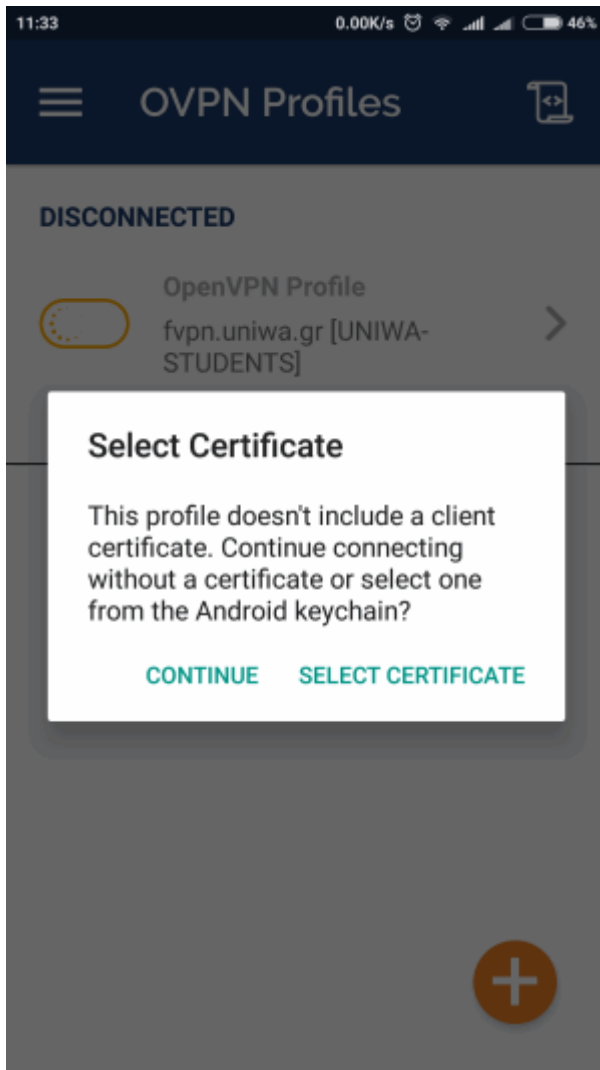

8. Εφόσον η σύνδεση σας είναι επιτυχής, στην εφαρμογή θα αναγράφεται το μήνυμα "CONNECTED".