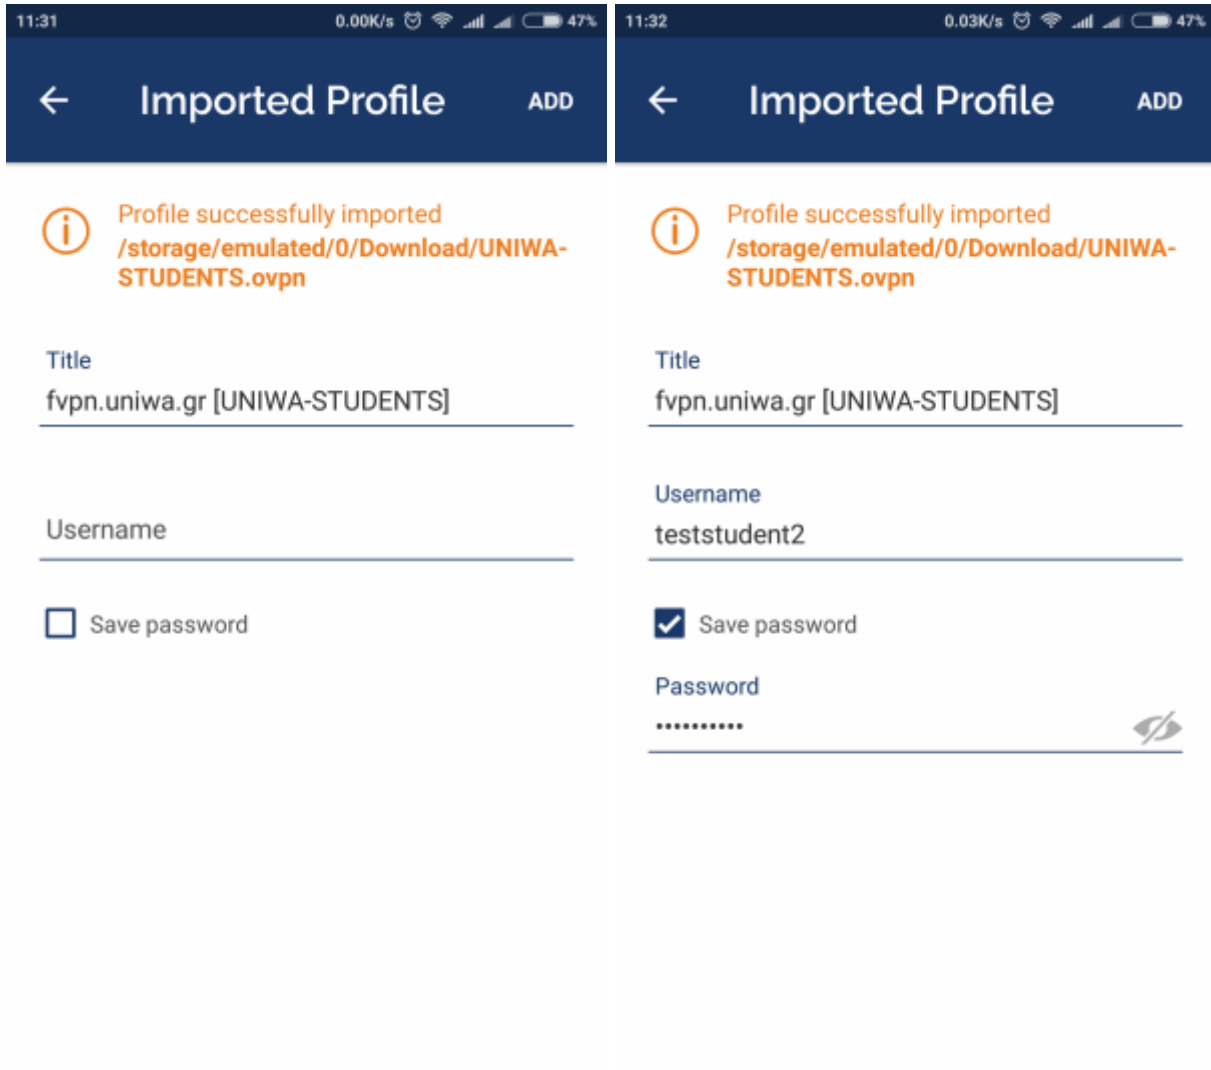

6. Στην επόμενη καρτέλα εμφανίζονται πλέον οι διαθέσιμες OPENVPN συνδέσεις.