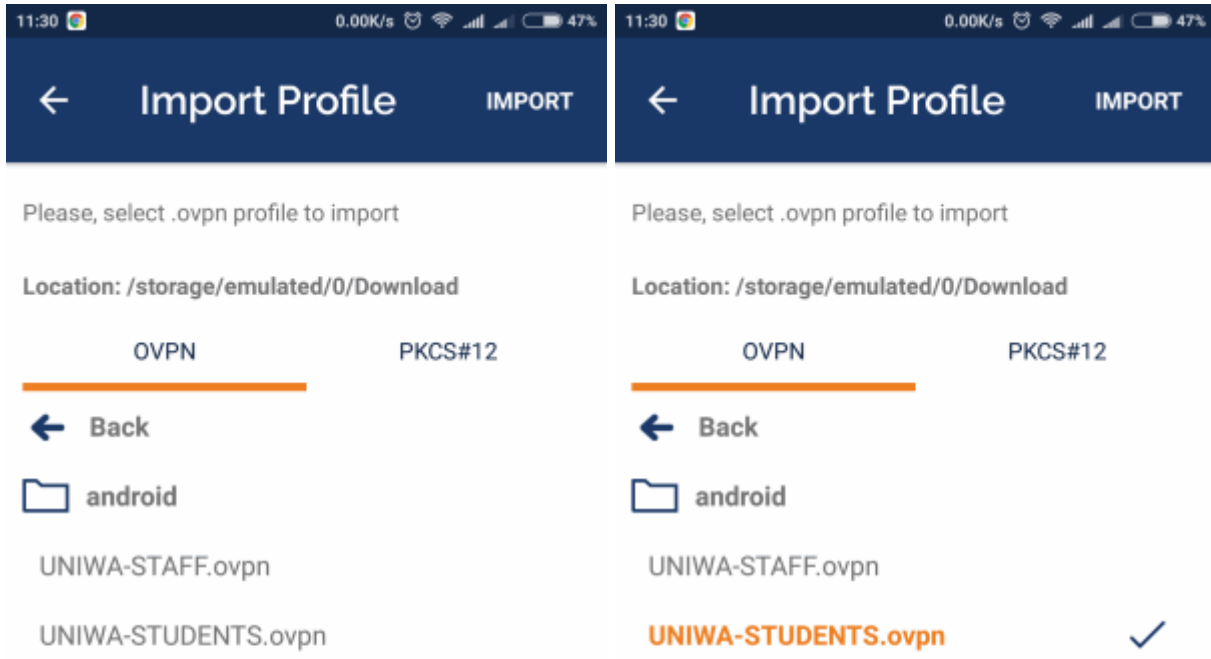

Οδηγίες για VPN σύνδεση τύπου OPENVPN για Android

Τελευταία Ενημέρωση 02/11/2018

Εισαγωγή

Η υπηρεσία αυτή αφορά όλα τα μέλη της κοινότητας του Πανεπιστημίου Δυτικής Αττικής που έχουν κάποια ευρυζωνική σύνδεση(ADSL,3G,VDSL, κτλ) και επιθυμούν πρόσβαση στις βάσεις πληροφοριών της Βιβλιοθήκης του ιδρύματος.

Οδηγίες εγκατάστασης

1. Κατεβάζετε(download) και εγκαθιστάτε την εφαρμογή OpenVPN Connect από το Google Play Store.

2. Μέσα από τον browser του κινητού σας, κατεβάζετε το σωστό αρχείο ρυθμίσεων της υπηρεσίας OPENVPN(ανάλογα την ιδιότητα σας) στο κινητό σας. Εναλλακτικά μέσα από μια εφαρμογή QR Reader μπορείτε να σκανάρετε τα παρακάτω QR να μεταβείτε στις σελίδες αυτές χωρίς να χρειαστεί να τις πληκτρολογήσετε στον browser.

- Για φοιτητές το αρχείο ρυθμίσεων είναι διαθέσιμο στην διεύθυνση:
<http://fileshare.noc.uniwa.gr/noc/UNIWA-STUDENTS.ovpn>

- Για το εκπαιδευτικό & διοικητικό προσωπικό το αρχείο ρυθμίσεων είναι διαθέσιμο στην διεύθυνση: <http://fileshare.noc.uniwa.gr/noc/UNIWA-STAFF.ovpn>

3. Στην συνέχεια τρέχετε την εφαρμογή OpenVPN Connect επιλέγετε την τρίτη επιλογή “OpenVPN Profile”.

4. Μέσα από την καρτέλα αυτή θα πρέπει να μεταβείτε στο κατάλογο του κινητού που νωρίτερα κατεβάσατε το αρχείο ρυθμίσεων(ονρη) της υπηρεσίας OPENVPN και να το επιλέξετε. Έπειτα επιλέγετε πάνω δεξιά το "IMPORT".