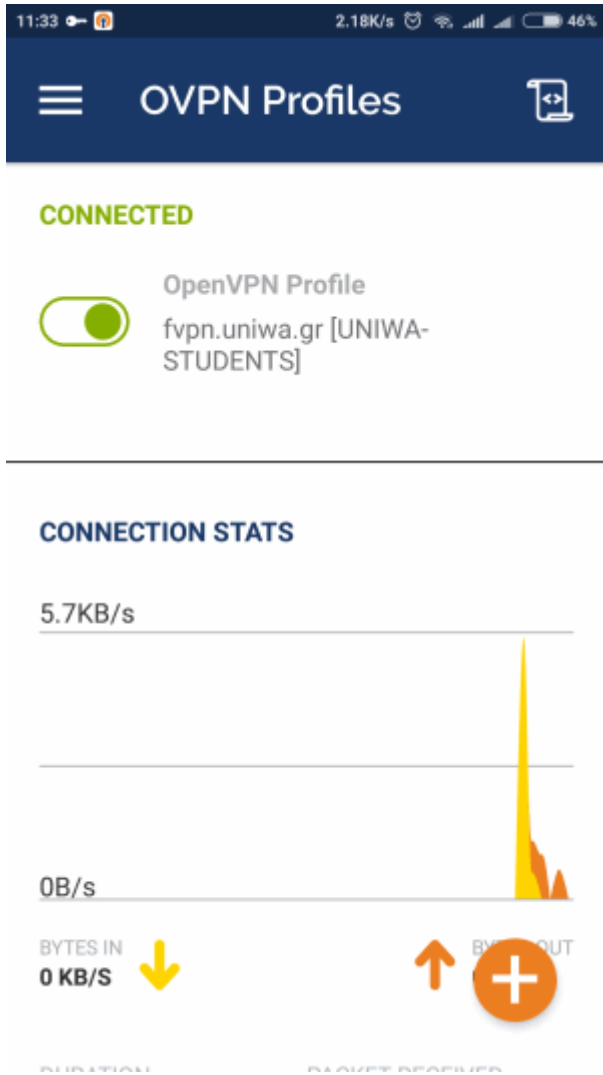

Οδηγίες εγκατάστασης

1. Κατεβάζετε(download) και εγκαθιστάτε την εφαρμογή OpenVPN Connect από το Google Play Store.

2. Μέσα από τον browser του κινητού σας, κατεβάζετε το σωστό αρχείο ρυθμίσεων της υπηρεσίας OPENVPN(ανάλογα την ιδιότητα σας) στο κινητό σας. Εναλλακτικά μέσα από μια εφαρμογή QR Reader μπορείτε να σκανάρετε τα παρακάτω QR να μεταβείτε στις σελίδες αυτές χωρίς να χρειαστεί να τις πληκτρολογήσετε στον browser.

3. Στην συνέχεια τρέχετε την εφαρμογή OpenVPN Connect επιλέγετε την τρίτη επιλογή “OpenVPN Profile”.

4. Μέσα από την καρτέλα αυτή θα πρέπει να μεταβείτε στο κατάλογο του κινητού που νωρίτερα κατεβάσατε το αρχείο ρυθμίσεων(ονρη) της υπηρεσίας OPENVPN και να το επιλέξετε. Έπειτα επιλέγετε πάνω δεξιά το "IMPORT".

5. Στην επόμενη καρτάλα καταχωρείτε το ιδρυματικό username σας(πχ cs1234) και εφόσον τσεκάρετε το "Save password" θα πρέπει να καταχωρήσετε και το password σας. Εντέλει επιλέγετε πάνω δεξιά το "ADD".

6. Στην επόμενη καρτέλα εμφανίζονται πλέον οι διαθέσιμες OPENVPN συνδέσεις.

7. Για συνδεθείτε επιλέγετε το κουμπί αριστερά από το όνομα της σύνδεσης. Αν εμφανιστεί το μήνυμα ότι το profile δεν εμπεριέχει client certificate επιλέγετε Continue.

8. Εφόσον η σύνδεση σας είναι επιτυχής, στην εφαρμογή θα αναγράφεται το μήνυμα "CONNECTED".