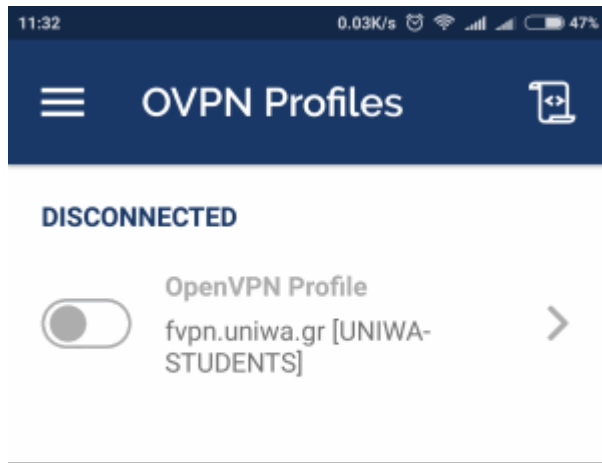

Οδηγίες εγκατάστασης

1. Κατεβάζετε(download) και εγκαθιστάτε την εφαρμογή OpenVPN Connect από το Google Play Store.

2. Μέσα από τον browser του κινητού σας, κατεβάζετε το σωστό αρχείο ρυθμίσεων της υπηρεσίας OPENVPN(ανάλογα την ιδιότητα σας) στο κινητό σας. Εναλλακτικά μέσα από μια εφαρμογή QR Reader μπορείτε να σκανάρετε τα παρακάτω QR να μεταβείτε στις σελίδες αυτές χωρίς να χρειαστεί να τις πληκτρολογήσετε στον browser.

3. Στην συνέχεια τρέχετε την εφαρμογή OpenVPN Connect επιλέγετε την τρίτη επιλογή “OpenVPN Profile”.

4. Μέσα από την καρτέλα αυτή θα πρέπει να μεταβείτε στο κατάλογο του κινητού που νωρίτερα κατεβάσατε το αρχείο ρυθμίσεων(ονρη) της υπηρεσίας OPENVPN και να το επιλέξετε. Έπειτα επιλέγετε πάνω δεξιά το "IMPORT".

5. Στην επόμενη καρτάλα καταχωρείτε το ιδρυματικό username σας(πχ cs1234) και εφόσον τσεκάρετε το "Save password" θα πρέπει να καταχωρήσετε και το password σας. Εντέλει επιλέγετε πάνω δεξιά το "ADD".

6. Στην επόμενη καρτέλα εμφανίζονται πλέον οι διαθέσιμες OPENVPN συνδέσεις.